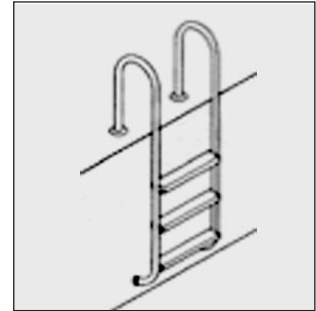

EICHENWALD Edelstahlleiter

Edelstahlleiter Tina V4A

Edelstahl V4A, Holm D = 40 mm, gleitsicher profilierte Stufen, Auftrittstiefe 80 mm, senkrechter Stufenabstand 250/280 mm, Breite Mitte Holm 485 mm, Ausladung hinter Beckenkante 150 mm, Holmhöhe über dem Beckenrand 600 mm

Artikel-Nr.	Bezeichnung	Preis CHF
161000	Edelstahlleiter Tina 2 Stufen	620.-- A
161001	Edelstahlleiter Tina 3 Stufen	653.-- A
161002	Edelstahlleiter Tina 4 Stufen	790.-- A
161003	Edelstahlleiter Tina 5 Stufen	1111.-- A
161070	* Montageset Einbauhalterung D = 40 mm	90.-- A
161071	* Montageset Flanschbefestigung D = 40 mm	165.-- A

* Montageset muss separat dazu bestellt werden!