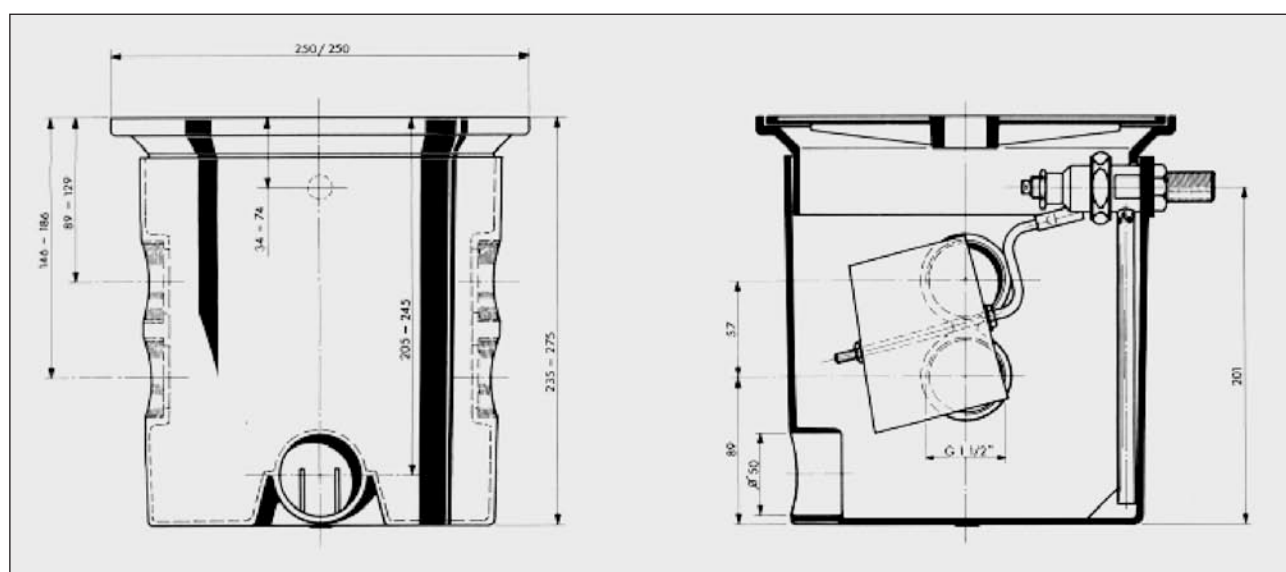

Ersatzteile und Zubehör Skimmer OWM

Artikel-Nr.	Bestelltext	Preis CHF
A-5250-530	Skimmerwehr	54.-- D
A-5250-524	Skimmerkorb inkl. Henkel	28.-- D
A-5270	Bodenabsaugplatte	36.-- D
A-9050	Anschlussfitting G1 1/2" für Absaugplatte	12.-- D
A-5250-520-W	Deckel weiss	44.-- D
A-5250-521-W	Hals weiss	44.-- D
A-5250-526	Regulierventil kpl.	48.-- D

Autom. Niveauregler OWM

Artikel-Nr.	Bestelltext	Preis CHF
A-5291-W	Automatischer Niveauregler nach EG-Norm, Deckel weiss	380.-- D
A-5290-530	Ersatzschwimmer, einzeln	12.80 D
A-5291-527-K	Ersatzventil mit gebogener Gewindestange inkl. Schwimmer	330.-- D