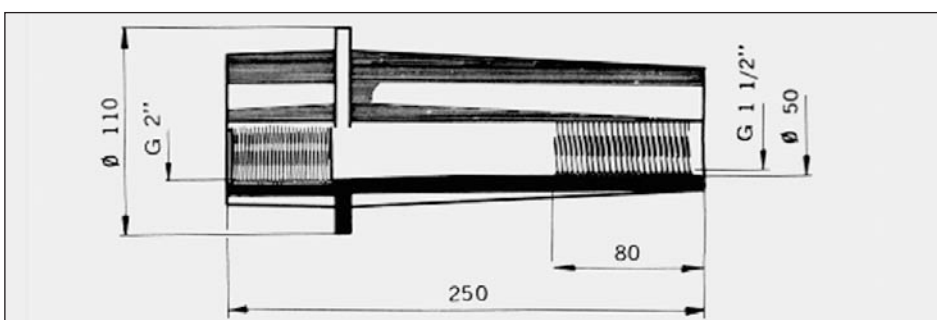

Flanschrohr

Artikel-Nr.	Bestelltext	Preis CHF
061042	Flanschrohr aus Kunststoff, mit G 2" und G 1 1/2" Innengewinde, gesandet	64.-- D
061043	Flanschrohr aus Kunststoff, mit G 2" und G 1 1/2" Innengewinde, ungesandet	52.-- D