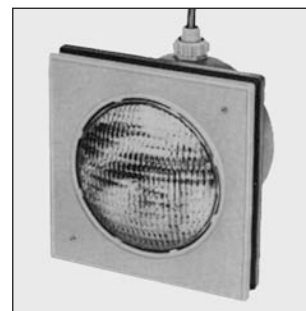

Unterwasserscheinwerfer

Unterwasserscheinwerfer für betonierte Bäder, mit grossem Frontring

Artikel-Nr.	Bestelltext	Preis CHF
A-14008-D	300 W / 12 V, inkl. 3 m Kabel und Einbaunische mit Verschraubung für Kabelschutzrohr, inkl. Dichtungsmuffe mit Stopfbüchse	350.-- D
A-14000-142-V4A	Edelstahl-Frontring aus V4A	120.-- D

Achtung: Zu Folienbecken muss der Flanschsatz separat bestellt werden.

Artikel-Nr.	Bestelltext	Preis CHF
A-14000-141-D	Einbaunische für Beton-, Folien- und Fertigbecken	100.-- D
A-14000-150	Flanschsatz komplett in Kunststoff für Folien- und Fertigbecken	40.-- D
A-14000-150-V4A	Flanschsatz komplett V4A für Folien- und Fertigbecken	170.-- D
A-14008-E	Scheinwerfereinsatz (o. Nische) mit 3 m Kabel	274.-- D
A-14008-E-6 m	Scheinwerfereinsatz (o. Nische) mit 6 m Kabel	328.-- D
A-14008-E-8 m	Scheinwerfereinsatz (o. Nische) mit 8 m Kabel	364.-- D
A-14008-E-10 m	Scheinwerfereinsatz (o. Nische) mit 10 m Kabel	400.-- D
A-14008-E-12 m	Scheinwerfereinsatz (o. Nische) mit 12 m Kabel	436.-- D
A-14008-E-16 m	Scheinwerfereinsatz (o. Nische) mit 16 m Kabel	508.-- D
A-14000-142-G	Frontring zu UWS eckig, gross 240 x 240 mm	58.-- D
A-14000-143	Scheinwerfergehäuse	52.-- D
A-14000-146	Stopfbüchse	24.-- D
A-14000-147-S	Schrauben-Set zu Frontring (8 Stk.)	8.-- D
A-14000-166	O-Ring (Scheinwerfergehäuse Birne)	8.-- D
A-5311-582-G	Schrauben-Set zu Flanschsatz (20 Stk.)	12.-- D
A-14000-150-E	Ersatzbirne 300 W / 12 V (einzeln)	55.-- D
A-14000-151-E	Ersatzbirne 120 W / 12 V (einzeln)	90.-- D