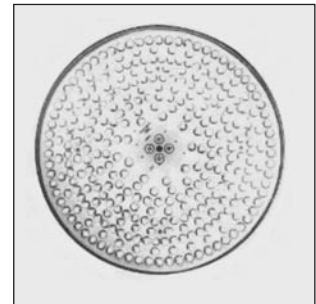

Ultraflache Lampen (ohne Blende) Spectravisision und WHITE LED

- Ultrahelle, weisse und farbige LEDs
- Für neue und bestehende Installationen
- Sehr lange Lebensdauer
- Mit 4 m Kabel

Artikel-Nr.	Bezeichnung	Preis CHF
PLS 400B	Spectravisision 400, 12 VAC - 35 W, 324 LEDs, 627 lm, RGB	440.-- D
PLS 700B	Spectravisision 700, 12 VAC - 50 W, 531 LEDs, 1028 lm, RGB	595.-- D
PLW 400B	White 400, 12 VAC - 35 W, 324 LEDs, 1766 lm	440.-- D
PLW 700B	White 700, 12 VAC - 50 W, 531 LEDs, 2921 lm	595.-- D