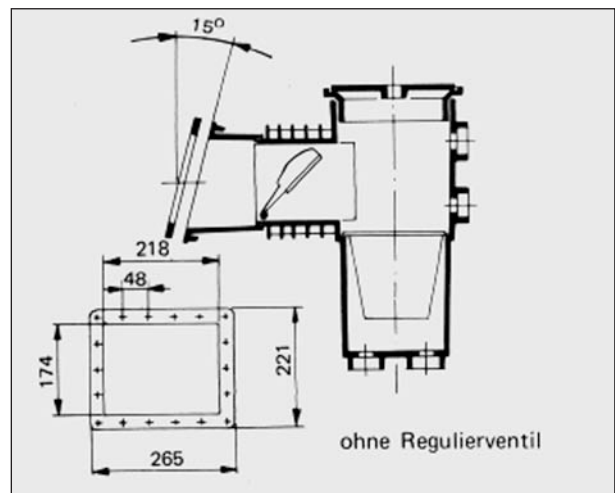

Skimmer OWM

Artikel-Nr.	Bestelltext	Preis CHF
A-5250-W	Skimmer für betonierte Bäder ohne Regulierventil, Deckel weiss	286.-- D
A-5280	Abdeckvorrichtung für Betonbecken	64.-- D
A-5281	Verlängerung 100 mm	44.-- D
A-5250-V4A	Einschubsatz in V4A inkl. Edelstahl-Skimmerwehr für Betonbecken	400.-- D

Artikel-Nr.	Bestelltext	Preis CHF
A-5350-W	Skimmer für vorfabrizierte Bäder ohne Regulierventil, Deckel weiss	406.-- D
A-5360-W	Skimmer für vorfabrizierte Bäder, mit 15 Grad Neigung ohne Regulierventil, Deckel weiss	451.-- D
A-5350-V4A	Einschubsatz in V4A inkl. Edelstahl-Skimmerwehr für Folienbecken	400.-- D

A-5360