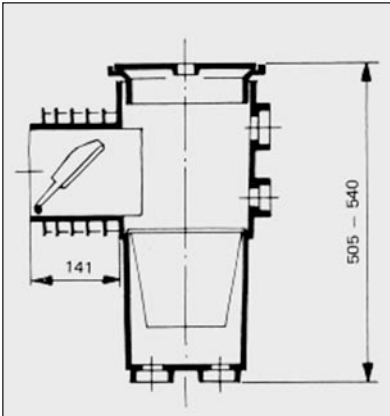

Skimmer OWM

Artikel-Nr.	Bestelltext	Preis CHF
A-5250-W	Skimmer für betonierte Bäder ohne Regulierventil, Deckel weiss	286.-- D
A-5280	Abdeckvorrichtung für Betonbecken	64.-- D
A-5281	Verlängerung 100 mm	44.-- D
A-5250-V4A	Einschubsatz in V4A inkl. Edelstahl-Skimmerwehr für Betonbecken	400.-- D

A-5250-W

Artikel-Nr.	Bestelltext	Preis CHF
A-5350-W	Skimmer für vorfabrizierte Bäder ohne Regulierventil, Deckel weiss	406.-- D
A-5360-W	Skimmer für vorfabrizierte Bäder, mit 15 Grad Neigung ohne Regulierventil, Deckel weiss	451.-- D
A-5350-V4A	Einschubsatz in V4A inkl. Edelstahl-Skimmerwehr für Folienbecken	400.-- D