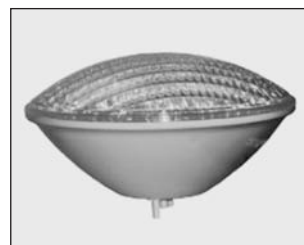

LED Unterwasserbeleuchtung

- Ca. 80% weniger Energieverbrauch
- Kunststofflampen (ohne Blende) Spectravisision und White LED
- Zum einfachen Austausch an bestehende Installationen einer PAR 56 Lampe
- Ultrahelle, weisse und farbige LED Lampe
- Sehr lange Lebensdauer

Artikel-Nr.	Bezeichnung	Preis CHF
PLS 280 PAR 56	Spectravisision 280, 12 VAC - 27 W, 252 LEDs, 408 lm, RGB	350.-- D
PLS 580 PAR 56	Spectravisision 580, 12 VAC - 45 W, 504 LEDs, 817 lm, RGB	506.-- D
PLW 280 PAR 56	White 280, 12 VAC - 27 W, 252 LEDs, 1386 lm	350.-- D
PLW 580 PAR 56	White 580, 12 VAC - 45 W, 504 LEDs, 2772 lm	506.-- D