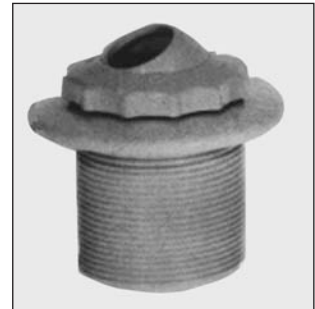

Einlaufdüsen

Orientierbare Einlaufdüsen für betonierte Bäder, mit 2" Aussengewinde

Artikel-Nr.	Bestelltext	Preis CHF
A-5200	mit Austrittsöffnung 6 mm	22.-- D
A-5201	mit Austrittsöffnung 9 mm	22.-- D
A-5202	mit Austrittsöffnung 12 mm	22.-- D
A-5203	mit Austrittsöffnung 19 mm	22.-- D
A-5204	mit Austrittsöffnung 25 mm	22.-- D