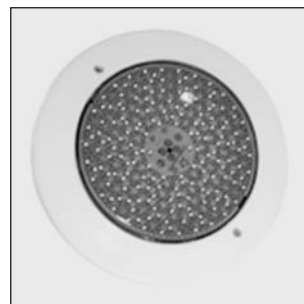

Spectravisision MOONLIGHT pool light

- Sehr dünne LED-Lampen (kaum 25 mm stark) für Schwimmbad und Quelle
- Sehr leistungsfähige und energieeffiziente LED mit sehr langer Lebensdauer
- Enthält Kabeldurchbruch, passt in einen normalen Wanddurchbruch (2")
- Leuchten mit LED in den Farben Rot, Grün und Blau
- 16 Farbprogramme regelbar über den An-/Ausschalter
- 12 VAC Lampe anschliessbar an normalen, bestehenden Transformern
- Lieferung mit 4 m Kabel

Artikel-Nr.	Bezeichnung	Preis CHF
PLS 400	Spectravisision 400, 12 VAC - 35 W, 324 LEDs, 627 lm, RGB	485.-- D
PLS 700	Spectravisision 700, 12 VAC - 50 W, 531 LEDs, 1028 lm, RGB	640.-- D
RZS - RC	Fernbedienung ohne Trafo (12 VAC)	250.-- D
PL REM 200	Fernbedienung mit eingebautem Transformern, 220 W	475.-- D