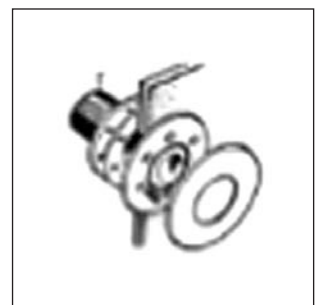

KRAUSE Einbauteile

Krause Einlaufdüsen

Artikel-Nr.	Bestelltext	Preis CHF
061001	Grundelement Folie	42.-- D
061002	Kugelelement 12 mm	16.-- D
061003	Kugelelement 19 mm	16.-- D
061004	Kugelelement 25 mm	16.-- D