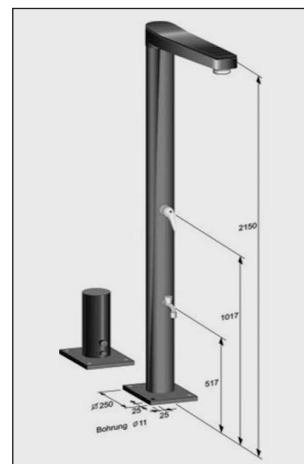

Solardusche FUN

Elegante Solardusche mit solarbeschichtetem 30 Liter Alutank
(innen und aussen beschichtet).
Regulierbarer Duschkopf verchromt, Einhebel-Handmischbatterie, zus. Wasserhahn
für Kaltwasser, Ablassschraube für Winterentleerung an der tiefsten Stelle
(M8-Gewinde), Kaltwasser-Anschluss 1/2" mit 3/4" AG, max. Betriebsdruck 5 bar
Gewicht: 16 kg, Höhe: 2.15 m, Inhalt: 30 Liter

Artikel-Nr.	Bezeichnung	Preis CHF
165003	Solardusche FUN, metallicgrau	1980.-- A

Kann komplett entleert und deshalb draussen überwintert werden!