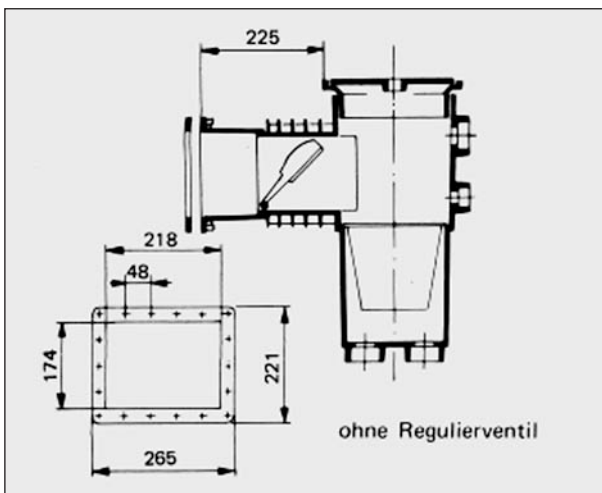

Skimmer OWM

Artikel-Nr.	Bestelltext	Preis CHF
A-5250-W	Skimmer für betonierte Bäder ohne Regulierventil, Deckel weiss	286.-- D
A-5280	Abdeckvorrichtung für Betonbecken	64.-- D
A-5281	Verlängerung 100 mm	44.-- D
A-5250-V4A	Einschubsatz in V4A inkl. Edelstahl-Skimmerwehr für Betonbecken	400.-- D

Artikel-Nr.	Bestelltext	Preis CHF
A-5350-W	Skimmer für vorfabrizierte Bäder ohne Regulierventil, Deckel weiss	406.-- D
A-5360-W	Skimmer für vorfabrizierte Bäder, mit 15 Grad Neigung ohne Regulierventil, Deckel weiss	451.-- D
A-5350-V4A	Einschubsatz in V4A inkl. Edelstahl-Skimmerwehr für Folienbecken	400.-- D

A-5350-W